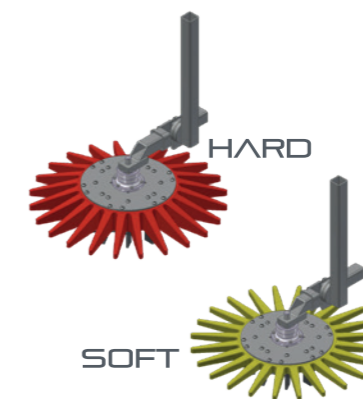

TWISTER

Biobürste
Spazzola biologica
Biological brush

TORNADO

Biobürste
Spazzola biologica
Biological brush

FKT

Fräskopf
Testata a fresa
Soil grinder

TP

Tellerpflug
Aratro a disco
Plate plow

RSW

Reisigschwader
Andanatore
Pruning sweeper

RH

Rollhacke
Coltivatore a stella
Star cultivator

HDT

Schwenkscheibe mit Feintaster
Disco interfilare con tastatore idr.
Hyd. disc with precision sensor

FH70

Fingerhacke
Coltivatore a dita
Finger Weeder