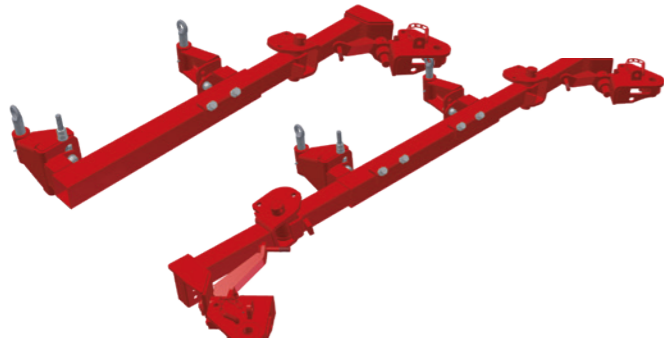

GERÄTETRÄGER PORTA ATTREZZI SUPPORTS

GTM

Supportrahmen mit Front/Heckanbau, einseitig/beidseitig
Telaio per attacco frontale o posteriore, laterale/bilaterale
Support frame front or rear mounting, one side/both sides

GTP

Geräteträger mit Front oder Heckanbau
& Parallelogrammausladung
Telaio porta attrezzi con attacco frontale o posteriore
& spostamento a parallelogramma
Support frame with front or rear mounting
& parallelogram side shift

GTZ

Universal-Geräteträger im Zwischenachsenbereich
Telaio porta attrezzi universale per applicazione interassiale
Universal support frame for interaxle application

GTU

Überzeilengerät für Zwischenstockpflege
Telaio scavallante per lavorazione sottofila
Over-the-row frame for under vine care

FLEX

Universal-Geräteträger für Bodenbearbeitung
Telaio porta attrezzi per lavorazione terreno
Universal support frame for soil cultivation

ROTOFLEX

Universal-Geräteträger für Bodenbearbeitung
Telaio porta attrezzi per lavorazione terreno
Universal support frame for soil cultivation