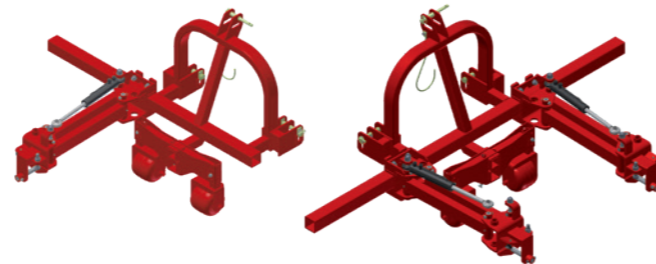

GERÄTETRÄGER PORTA ATTREZZI SUPPORTS

GTM

Supportrahmen mit Front/Heckanbau, einseitig/beidseitig
Telaio per attacco frontale o posteriore, laterale/bilaterale
Support frame front or rear mounting, one side/both sides

GTP

Geräteträger mit Front oder Heckanbau
& Parallelogrammausladung
Telaio porta attrezzi con attacco frontale o posteriore
& spostamento a parallelogramma
Support frame with front or rear mounting
& parallelogram side shift

GTZ

Universal-Geräteträger im Zwischenachsenbereich
Telaio porta attrezzi universale per applicazione interassiale
Universal support frame for interaxle application

GTU

Überzeilengerät für Zwischenstockpflege
Telaio scavallante per lavorazione sottofila
Over-the-row frame for under vine care

FLEX

Universal-Geräteträger für Bodenbearbeitung
Telaio porta attrezzi per lavorazione terreno
Universal support frame for soil cultivation

ROTOFLEX

Universal-Geräteträger für Bodenbearbeitung
Telaio porta attrezzi per lavorazione terreno
Universal support frame for soil cultivation