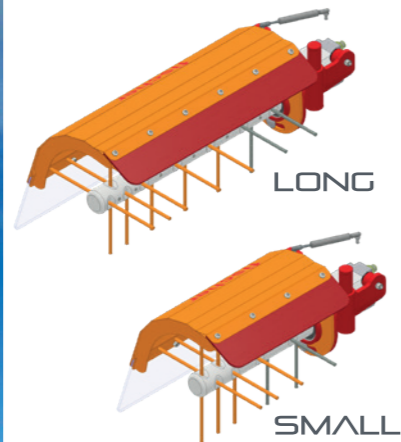

GERÄTE FÜR BIOLOGISCHEN ANBAU ATTREZZI PER LA COLTIVAZIONE BIOLOGICA DEVICES FOR ORGANIC CULTIVATION

Alle Geräte sind einseitig oder beidseitig auf dem Mulchgerät oder einem speziellen Geräteträger montierbar.
All devices can be mounted one or both sides directly on the mower or a special carrier devices.
Gli attrezzi sono adatti per un montaggio mono o bilaterale, direttamente sulla trincia o su un telaio personalizzato.

TWISTER

Biobürste
Spazzola biologica
Biological brush