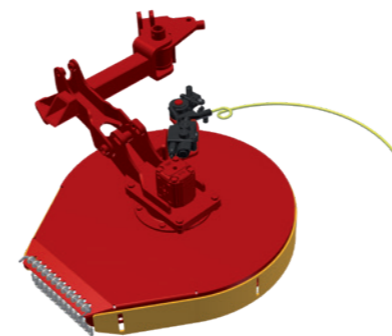

GERÄTETRÄGER PORTA ATTREZZI SUPPORTS

GTM

Supportrahmen mit Front/Heckanbau, einseitig/beidseitig
Telaio per attacco frontale o posteriore, laterale/bilaterale
Support frame front or rear mounting, one side/both sides

GTP

Geräteträger mit Front oder Heckanbau
& Parallelogrammausladung
Telaio porta attrezzi con attacco frontale o posteriore
& spostamento a parallelogramma
Support frame with front or rear mounting
& parallelogram side shift

FLEX

Universal-Geräteträger für Bodenbearbeitung
Telaio porta attrezzi per lavorazione terreno
Universal support frame for soil cultivation

ROTOFLEX

Universal-Geräteträger für Bodenbearbeitung
Telaio porta attrezzi per lavorazione terreno
Universal support frame for soil cultivation

RSW

Reisigschwader
Andanatore
Pruning sweeper

RH

Rollhacke
Coltivatore a stella
Star cultivator

HDT

Schwenkscheibe mit Feintaster
Disco interfilare con tastatore idr.
Hyd. disc with precision sensor

FH70

Fingerhacke
Coltivatore a dita
Finger Weeder