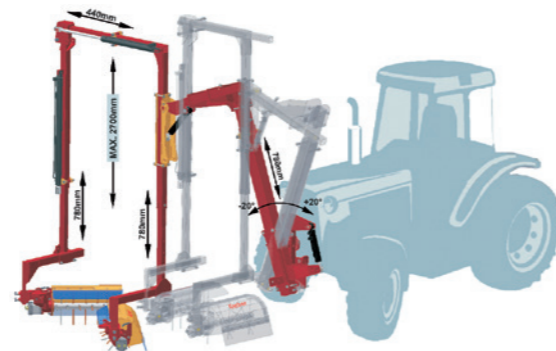

GERÄTETRÄGER PORTA ATTREZZI SUPPORTS

GTM

Supportrahmen mit Front/Heckanbau, einseitig/beidseitig
Telaio per attacco frontale o posteriore, laterale/bilaterale
Support frame front or rear mounting, one side/both sides

GTP

Geräteträger mit Front oder Heckanbau
& Parallelogrammausladung
Telaio porta attrezzi con attacco frontale o posteriore
& spostamento a parallelogramma
Support frame with front or rear mounting
& parallelogram side shift

GTZ

Universal-Geräteträger im Zwischenachsenbereich
Telaio porta attrezzi universale per applicazione interassiale
Universal support frame for interaxle application

GTU

Überzeilengerät für Zwischenstockpflege
Telaio scavallante per lavorazione sottofila
Over-the-row frame for under vine care

FLEX

Universal-Geräteträger für Bodenbearbeitung
Telaio porta attrezzi per lavorazione terreno
Universal support frame for soil cultivation

ROTOFLEX

Universal-Geräteträger für Bodenbearbeitung
Telaio porta attrezzi per lavorazione terreno
Universal support frame for soil cultivation