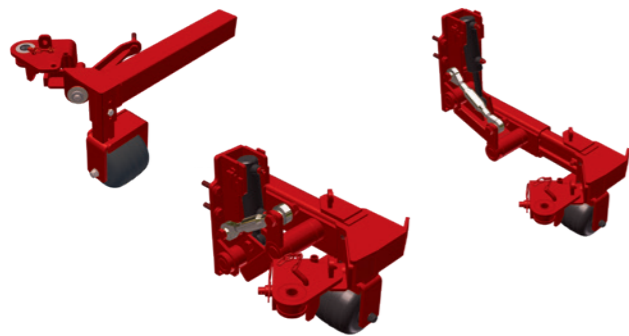

GERÄTETRÄGER PORTA ATTREZZI SUPPORTS

GTM

Supportrahmen mit Front/Heckanbau, einseitig/beidseitig
Telaio per attacco frontale o posteriore, laterale/bilaterale
Support frame front or rear mounting, one side/both sides

GTP

Geräteträger mit Front oder Heckanbau
& Parallelogrammausladung
Telaio porta attrezzi con attacco frontale o posteriore
& spostamento a parallelogramma
Support frame with front or rear mounting
& parallelogram side shift

GTZ

Universal-Geräteträger im Zwischenachsenbereich
Telaio porta attrezzi universale per applicazione interassiale
Universal support frame for interaxle application

GTU

Überzeilengerät für Zwischenstockpflege
Telaio scavallante per lavorazione sottofila
Over-the-row frame for under vine care

FLEX

Universal-Geräteträger für Bodenbearbeitung
Telaio porta attrezzi per lavorazione terreno
Universal support frame for soil cultivation

ROTOFLEX

Universal-Geräteträger für Bodenbearbeitung
Telaio porta attrezzi per lavorazione terreno
Universal support frame for soil cultivation