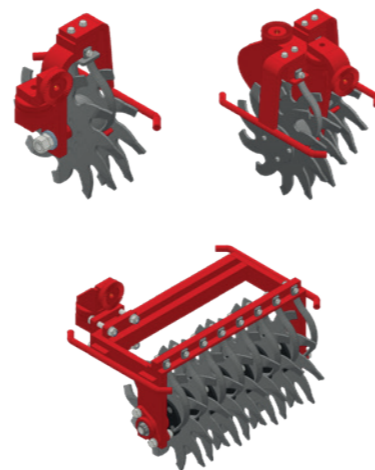

FLEX

Universal-Geräteträger für Bodenbearbeitung
Telaio porta attrezzi per lavorazione terreno
Universal support frame for soil cultivation

ROTOFLEX

Universal-Geräteträger für Bodenbearbeitung
Telaio porta attrezzi per lavorazione terreno
Universal support frame for soil cultivation

Alle Geräte sind einseitig oder beidseitig auf dem Mulchgerät oder einem speziellen Geräteträger montierbar.
All devices can be mounted one or both sides directly on the mower or a special carrier devices.
Gli attrezzi sono adatti per un montaggio mono o bilaterale, direttamente sulla trincia o su un telaio personalizzato.

TWISTER

Biobürste
Spazzola biologica
Biological brush

TORNADO

Biobürste
Spazzola biologica
Biological brush

FKT

Fräskopf
Testata a fresa
Soil grinder

TP

Tellerpflug
Aratro a disco
Plate plow

RSW

Reisigschwader
Andanatore
Pruning sweeper

RH

Rollhacke
Coltivatore a stella
Star cultivator

HDT

Schwenkscheibe mit Feintaster
Disco interfilare con tastatore idr.
Hyd. disc with precision sensor

FH70

Fingerhacke
Coltivatore a dita
Finger Weeder