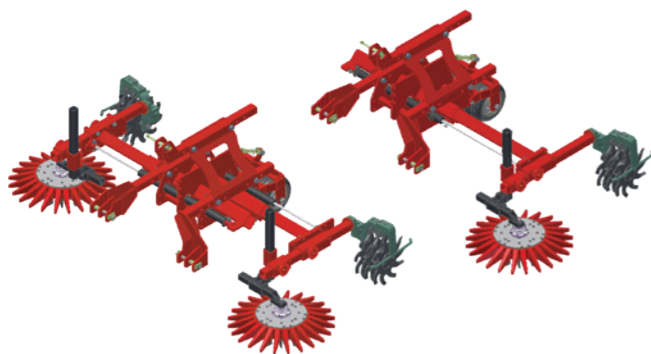

GERÄTETRÄGER PORTA ATTREZZI SUPPORTS

GTM

Supportrahmen mit Front/Heckanbau, einseitig/beidseitig
Telaio per attacco frontale o posteriore, laterale/bilaterale
Support frame front or rear mounting, one side/both sides

GTP

Geräteträger mit Front oder Heckanbau
& Parallelogrammausladung
Telaio porta attrezzi con attacco frontale o posteriore
& spostamento a parallelogramma
Support frame with front or rear mounting
& parallelogram side shift

GTZ

Universal-Geräteträger im Zwischenachsenbereich
Telaio porta attrezzi universale per applicazione interassiale
Universal support frame for interaxle application

GTU

Überzeilengerät für Zwischenstockpflege
Telaio scavallante per lavorazione sottofila
Over-the-row frame for under vine care

FLEX

Universal-Geräteträger für Bodenbearbeitung
Telaio porta attrezzi per lavorazione terreno
Universal support frame for soil cultivation

ROTOFLEX

Universal-Geräteträger für Bodenbearbeitung
Telaio porta attrezzi per lavorazione terreno
Universal support frame for soil cultivation