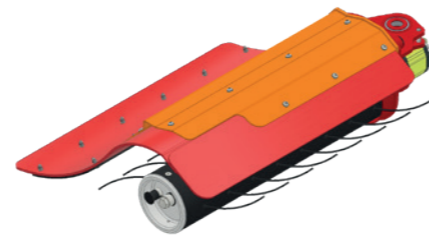

TORNADO

Biobürste
Spazzola biologica
Biological brush