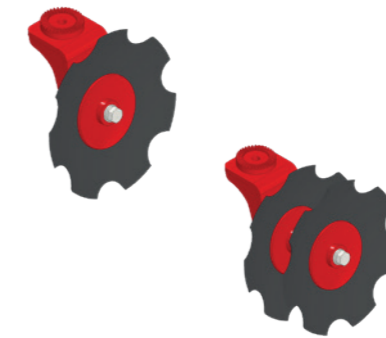

GERÄTETRÄGER PORTA ATTREZZI SUPPORTS

GTM

Supportrahmen mit Front/Heckanbau, einseitig/beidseitig
Telaio per attacco frontale o posteriore, laterale/bilaterale
Support frame front or rear mounting, one side/both sides

TWISTER

Biobürste
Spazzola biologica
Biological brush

TORNADO

Biobürste
Spazzola biologica
Biological brush

FKT

Fräskopf
Testata a fresa
Soil grinder

TP

Tellerpflug
Aratro a disco
Plate plow

RSW

Reisigschwader
Andanatore
Pruning sweeper

RH

Rollhacke
Coltivatore a stella
Star cultivator

HDT

Schwenkscheibe mit Feintaster
Disco interfilare con tastatore idr.
Hyd. disc with precision sensor

FH70

Fingerhacke
Coltivatore a dita
Finger Weeder