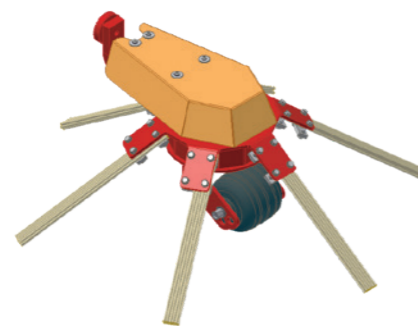

GERÄTETRÄGER PORTA ATTREZZI SUPPORTS

GTM

Supportrahmen mit Front/Heckanbau, einseitig/beidseitig
Telaio per attacco frontale o posteriore, laterale/bilaterale
Support frame front or rear mounting, one side/both sides

FLEX

Universal-Geräteträger für Bodenbearbeitung
Telaio porta attrezzi per lavorazione terreno
Universal support frame for soil cultivation

ROTOFLEX

Universal-Geräteträger für Bodenbearbeitung
Telaio porta attrezzi per lavorazione terreno
Universal support frame for soil cultivation

TWISTER

Biobürste
Spazzola biologica
Biological brush

TORNADO

Biobürste
Spazzola biologica
Biological brush

FKT

Fräskopf
Testata a fresa
Soil grinder

TP

Tellerpflug
Aratro a disco
Plate plow

RSW

Reisigschwader
Andanatore
Pruning sweeper

RH

Rollhacke
Coltivatore a stella
Star cultivator

HDT

Schwenkscheibe mit Feintaster
Disco interfilare con tastatore idr.
Hyd. disc with precision sensor

FH70

Fingerhacke
Coltivatore a dita
Finger Weeder